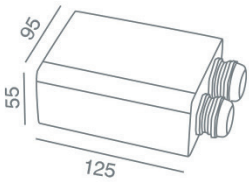

Περιλαμβάνει 2 x 480 τεμάχια οπτικής ίνας:

- 450 οπτικές ίνες x 0,75mm & 30 οπτικές ίνες x 1mm 4 μέτρα μήκος

Συνολικά 3840 μέτρα οπτικής ίνας.

Δέχεται μέχρι: • 2 x 250 οπτικές ίνες 1 mm ή
2 x 440 οπτικές ίνες x 0,75 mm ή 2 x 900 οπτικές ίνες x 0,50mm
(κατόπιν παραγγελίας).

Διάσταση μηχανήματος 125 x 95 x 55 mm.

Κατόπιν παραγγελίας μπορεί να διατεθεί σε Wi-Fi ή Bluetooth.

ΚΩΔΙΚΟΣ - ΠΕΡΙΓΡΑΦΗ

1031-16R48-AU KIT | 2x480 F.O | 2x16W | LED | RGB | controller