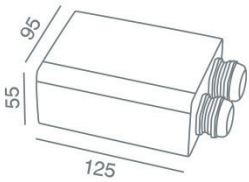

Περιλαμβάνει συνολικά 150 τεμάχια οπτικές ίνες (Fiber Optics):

- 120 οπτικές ίνες x 0,75mm & 30 οπτικές ίνες x 1mm 3 μέτρα μήκος

Συνολικά 900 μέτρα οπτικής ίνας.

Δέχεται μέχρι: • 2 x 250 Fiber Optics x 1mm ή 2 x 440 Fiber Optics x 0,75mm ή 2 x 900 Fiber Optics x 0,50mm (κατόπιν παραγγελίας).

Δυνατότητα επιλογής μήκους και αριθμού οπτικών ινών κατόπιν παραγγελίας.

Διάσταση μηχανήματος 125 x 95 x 55 mm.

Κατόπιν παραγγελίας μπορεί να διατεθεί σε Wi-Fi ή Bluetooth.

ΚΩΔΙΚΟΣ - ΠΕΡΙΓΡΑΦΗ

1031-16R21-AU ΚΙΤ | 2x150 F.O | 2x16W | LED | RGB | controller