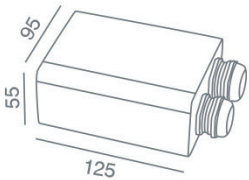

- 45 F.O 0,75 mm & 30 F.O. x 1mm 2 μέτρα μήκος
- 45 F.O 0,75 mm & 30 F.O x 1mm 3 μέτρα μήκος
- 45 F.O 0,75 mm & 30 F.O x 1mm 4 μέτρα μήκος

Συνολικά 1350 μέτρα οπτικής ίνας.

Δέχεται μέχρι: • 2 x 250 Fiber Optics x 1 mm ή
2 x 440 Fiber Optics x 0,75mm ή 2 x 900 Fiber Optics x 0,50mm (κατόπιν παραγγελίας).

Διάσταση μηχανήματος 125 x 95 x 55 mm.

Κατόπιν παραγγελίας μπορεί να διατεθεί σε Wi-Fi ή Bluetooth.

ΚΩΔΙΚΟΣ - ΠΕΡΙΓΡΑΦΗ

1031-16R22-AU KIT | 2x225 F.O | 2x16W | LED | RGB | controller