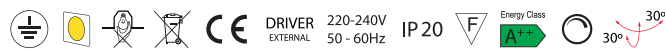

Αποτελείται από αλουμίνιο και χάλυβα, ψύκτρα παθητικής ψύξης με οριζόντια περιστροφή 30°, κάθετη κλίση 30°, αντανακστήρα συμμετρικής δέσμης

12° - 24° - 38° - 60°. Θερμοκρασία χρώματος 3000K θερμό λευκό - 4000K φυσικό λευκό - 6500K ψυχρό λευκό. Διάρκεια ζωής LED 50.000 hr. Ενεργειακή κλάση A++ χωρίς ακτινοβολία θερμότητας. **Διαστάσεις: 157 x 458 mm H: 165 mm.**

Κατασκευάζονται και με σύστημα DALI

Διατίθεται και μη Dimmable.

Για τις ακριβείς διαστάσεις της κοπής των οπών, επιβάλλεται παραλαβή δείγματος από την εταιρία μας.

ΧΡΩΜΑΤΑ

ΤΕΧΝΙΚΑ ΧΑΡΑΚΤΗΡΙΣΤΙΚΑ

Όνομα προϊόντος	Multi Trimless 3 Dimmable
Κωδικός	AK43MLD
Τεχνολογία	Led
Υλικό κατασκευής	Αλουμίνιο, χάλυβας
Ντουϊ / λαμπτήρας	Ολοκληρωμένο LED (COB LED)
Περιβάλλον τοποθέτησης	Εσωτερικός χώρος
Εφαρμογή	Επαγγελματικός χώροι
Θερμοκρασία χρώματος (k)	3000 Kelvin - 4000 Kelvin - 6500 Kelvin
Χρώμα φωτισμού	Θερμό λευκό - φυσικό λευκό - ψυχρό λευκό
Αποτελεσματικότητα φωτεινής ροής	LUMEN-LM/W (βλ. Πίνακα)
CRI	≥ 80 , ≥ 90
Γωνία φωτεινής δέσμης	12° - 24° - 38° - 60°
Κατανάλωση Ενέργειας (W)	(βλ. Πίνακα)
Τάση δικτύου (V)	220-240v
Ενεργειακή κλάση	A++
Ηλεκτρική προστασία	Κλάση III
Τύπος ελέγχου	Ηλεκτρονικός driver εξωτερικός
Βαθμός προστασίας	IP20
Μέση διάρκεια ζωής led	50.000h
Φωτοβιολογικός κίνδυνος	RG1
Log (%) (συντελεστής εξόδου φωτός) *	100
Αυξομείωση φωτεινής ροής (dim)	ΝΑΙ (1-10V) ή (TRIAC ή DALI) - Διατίθεται και μη Dimmable
Χρωματική Ομοιομορφία	3-step MacAdam
Χρώμα σώματος	Λευκό - Μαύρο - Γκρι
Διαστάσεις	157 x 458 mm H: 165 mm